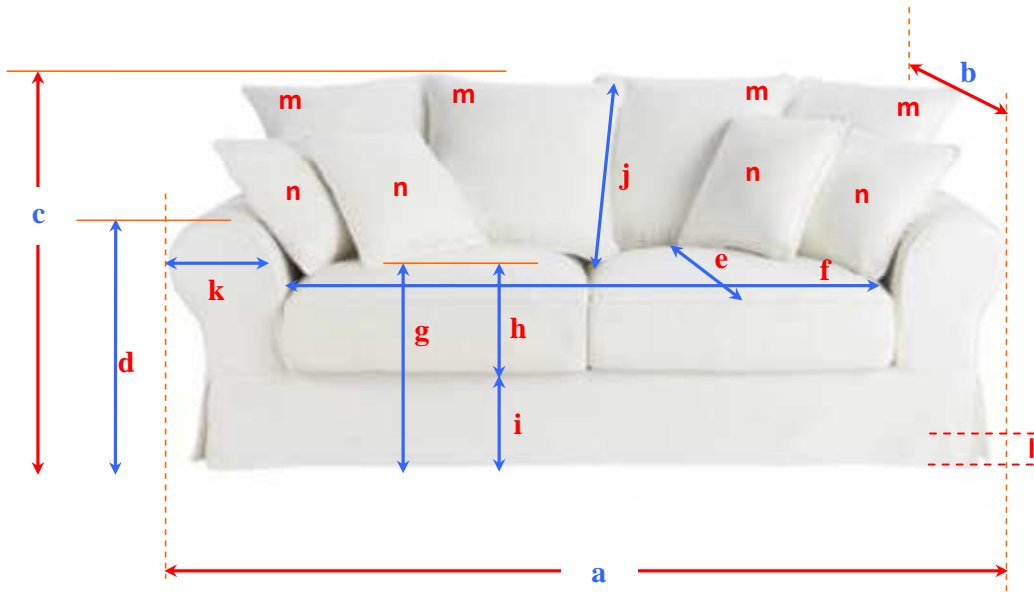

BASTIDE

501 805 26

a = 206 cm
b = 98 cm
c = 86 cm

d = 62 cm
e = 55 cm
f = 148 cm

g = 53 cm
h = 24 cm
i = 29 cm

j = 51 cm
k = 29 cm
l = 4,5 cm

m = 55 x 55 cm
n = 44 x 44 cm

X 1

a = 208 cm
b = 100 cm
c = 79 cm

= 67 Kg