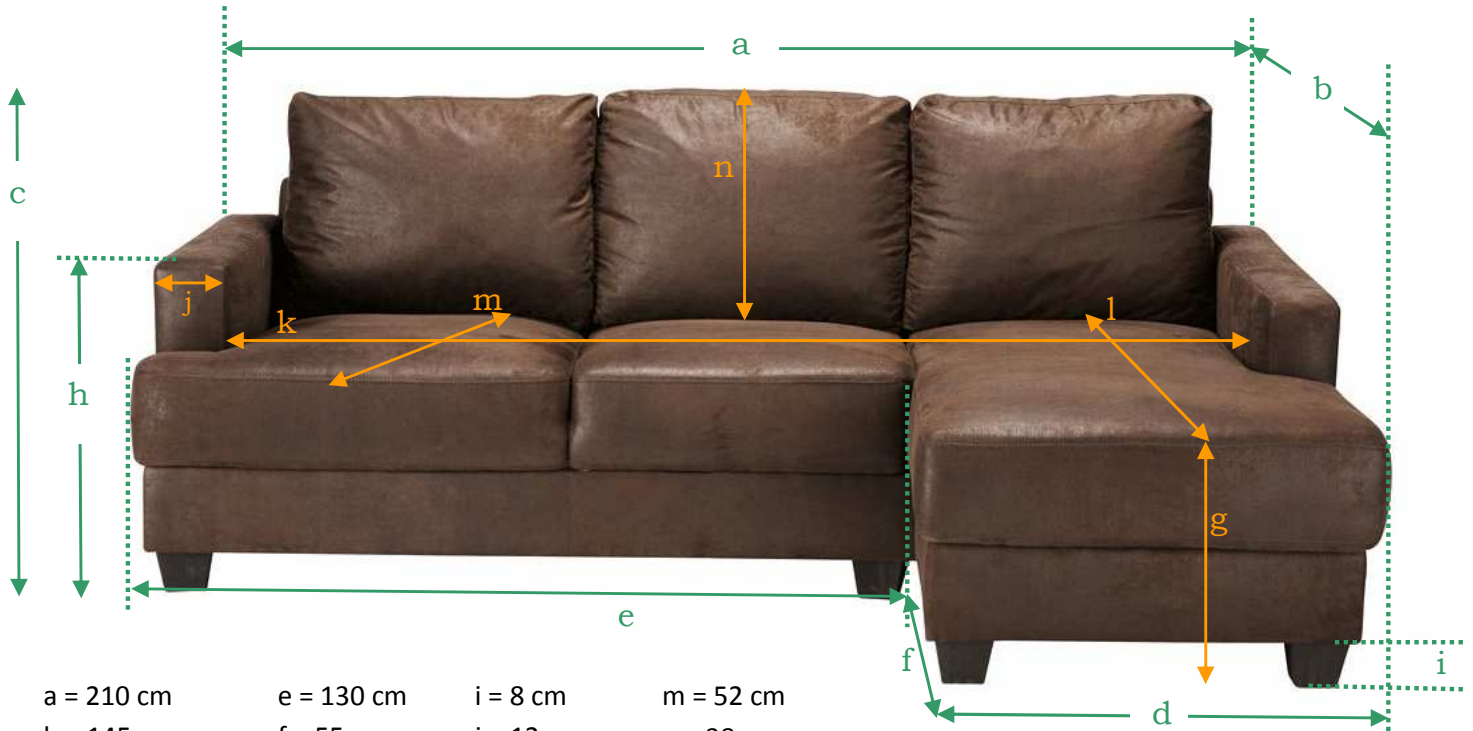

MAISONS DU MONDE

PHILADELPHIE

122 592 / 122 598

- | | | | |
|------------|------------|------------|-----------|
| a = 210 cm | e = 130 cm | i = 8 cm | m = 52 cm |
| b = 145 cm | f = 55 cm | j = 12 cm | n = 38 cm |
| c = 80 cm | g = 42 cm | k = 180 cm | |
| d = 90 cm | h = 55 cm | l = 107 cm | |

x 1

a = 212 cm
b = 90 cm
c = 60 cm

= 57 Kg