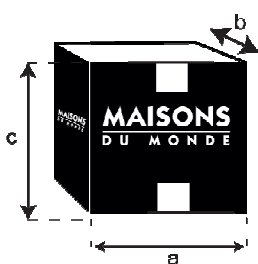

MAISONS DU MONDE

PHILADELPHIE

122 592 / 122 598

- | | | | |
|------------|------------|------------|-----------|
| a = 210 cm | e = 130 cm | i = 8 cm | m = 52 cm |
| b = 145 cm | f = 55 cm | j = 12 cm | n = 38 cm |
| c = 80 cm | g = 42 cm | k = 180 cm | |
| d = 90 cm | h = 55 cm | l = 107 cm | |

x 1

a = 212 cm
b = 90 cm
c = 60 cm

= 57 Kg