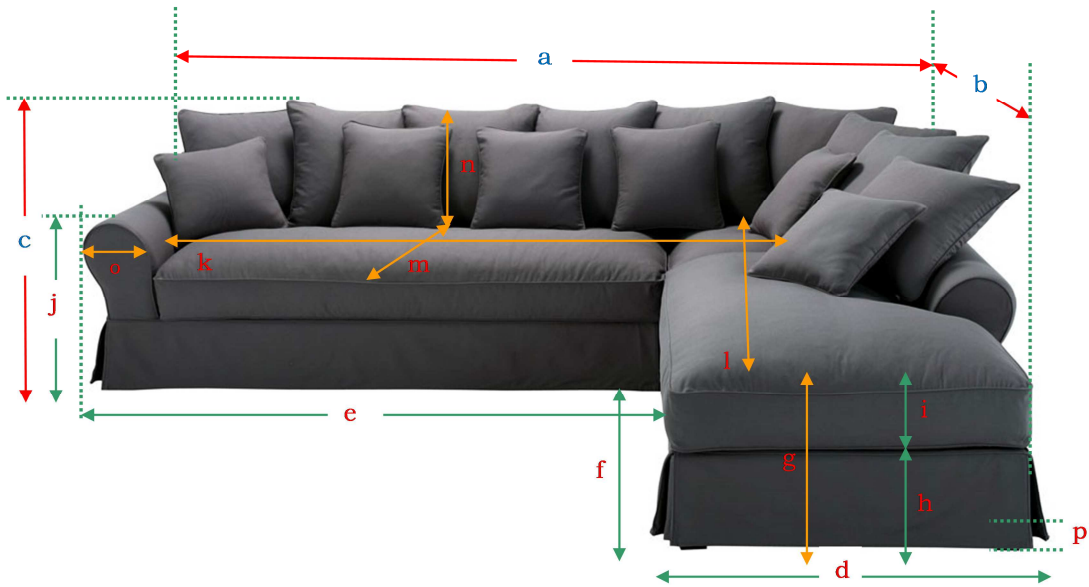

BASTIDE

125 213 / 125 214 / 125 215 / 125 217 / 125 218 / 125 219
 125 232 / 125 234 / 125 237 / 125 238 / 125 241 /
 50180583 / 50180584 / 50180585

a = 315 cm	d = 102 cm	g = 53 cm	j = 62 cm	m = 55 cm
b = 253 cm	e = 211 cm	h = 29 cm	k = 261 cm	n = 51 cm
c = 86 cm	f = 155 cm	i = 24 cm	l = 210 cm	o = 27 cm
				p = 4,5 cm

X 1

a = 213 cm
 b = 100 cm
 c = 79 cm
= 70 Kg

X 1

a = 107 cm
 b = 100 cm
 c = 79 cm
= 37 Kg

X 1

a = 157 cm
 b = 104 cm
 c = 79 cm
= 40 Kg