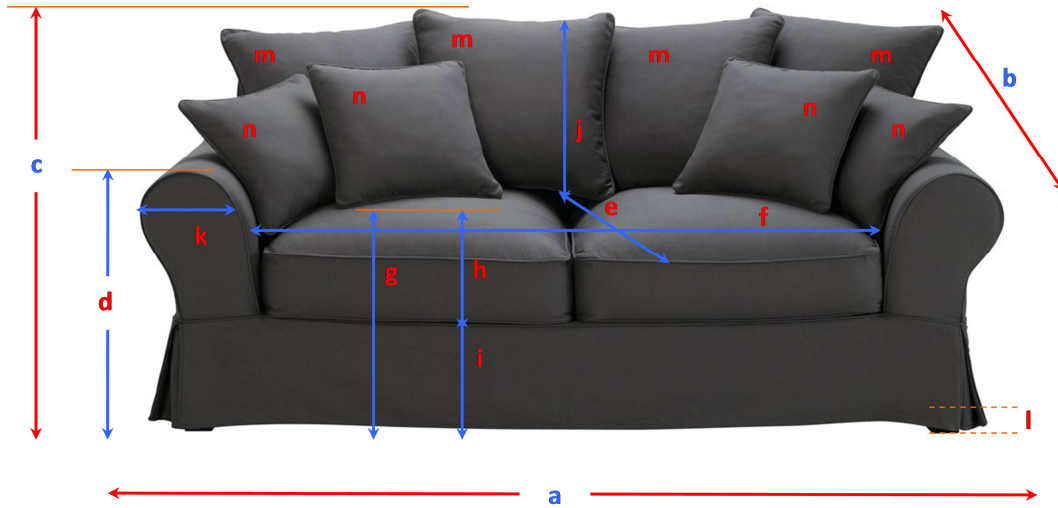

BASTIDE

124900-124907-124908-124926-124930-
124936-124944

a = 206 cm
b = 98 cm
c = 86 cm

d = 62 cm
e = 55 cm
f = 148 cm

g = 53 cm
h = 24 cm
i = 29 cm

j = 51 cm
k = 28 cm
l = 4,5 cm

m = 55 x 55 cm
n = 44 x 44 cm

X 1

a = 208 cm
b = 100 cm
c = 79 cm

= 67 Kg