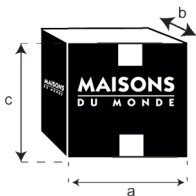

COSTELLO

187720 - 187721 - 190403

- a = 225 cm
- b = 92 cm
- c = 76 cm
- d = 46 cm
- e = 60 cm
- f = 46 cm
- g = 190 cm
- h = 66 cm

X 1

- a = 227 cm
- b = 94 cm
- c = 58 cm

= 56 Kg