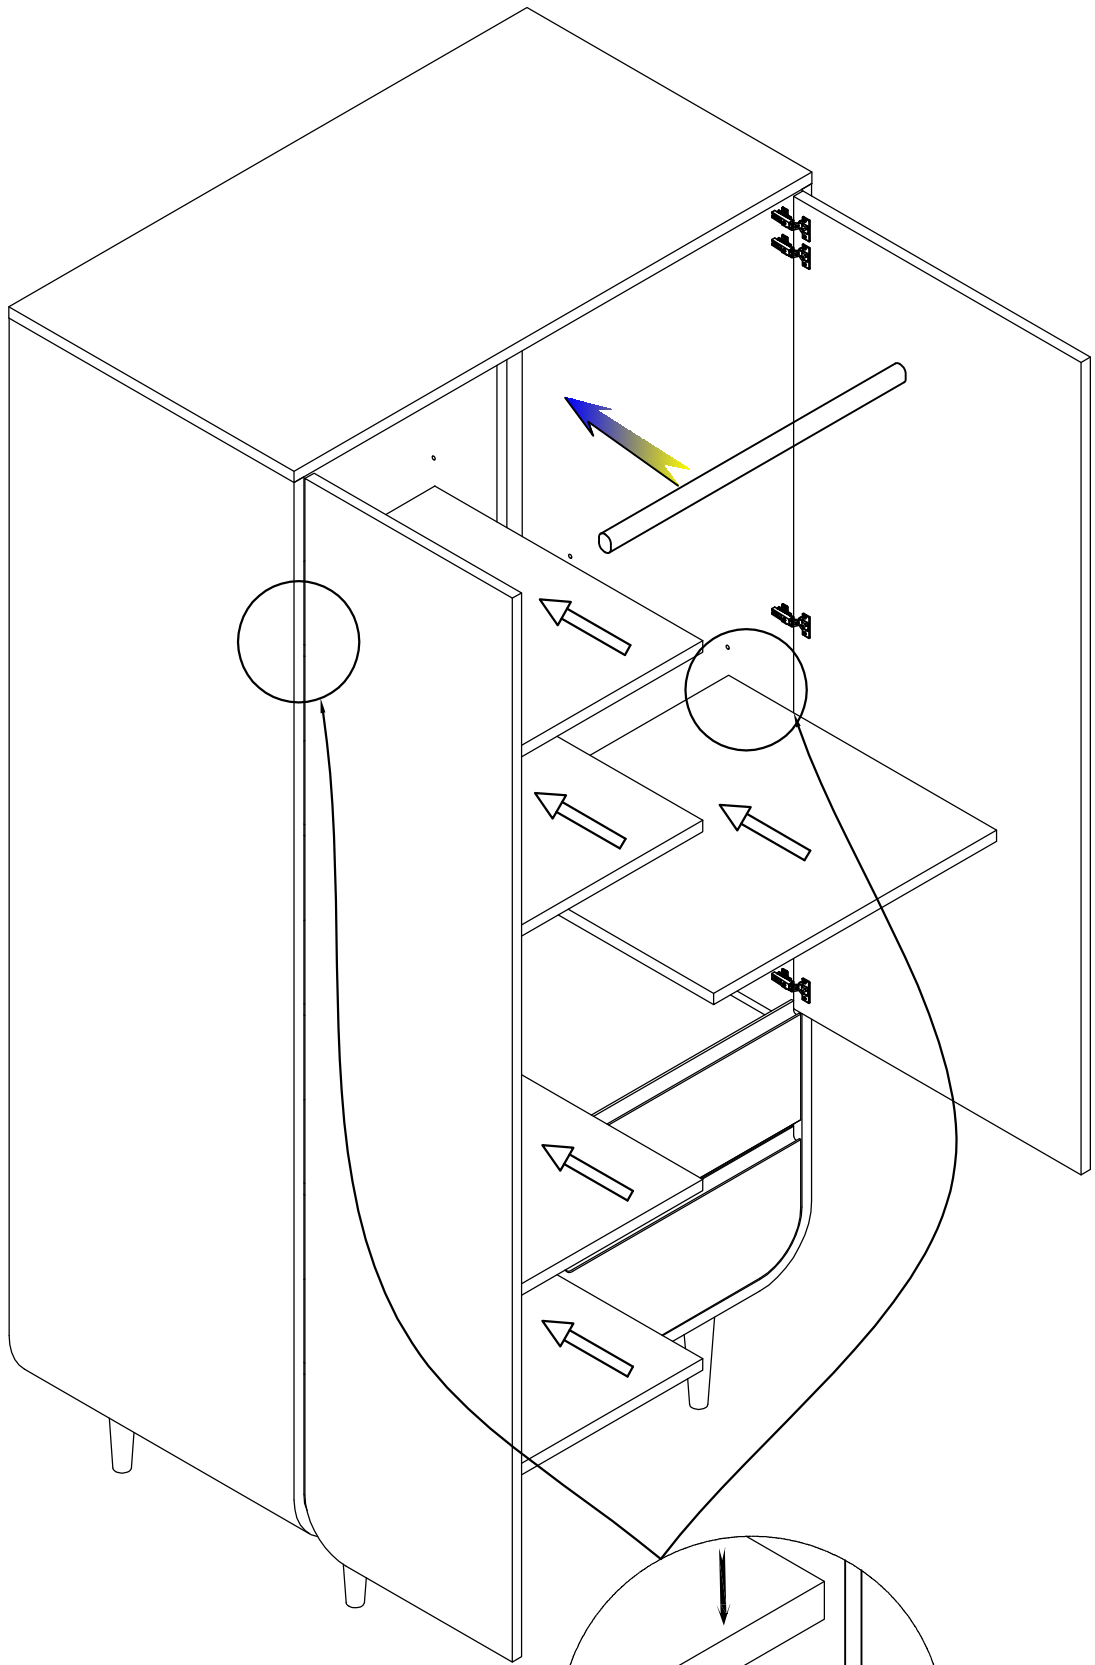

2

V1 - 002211