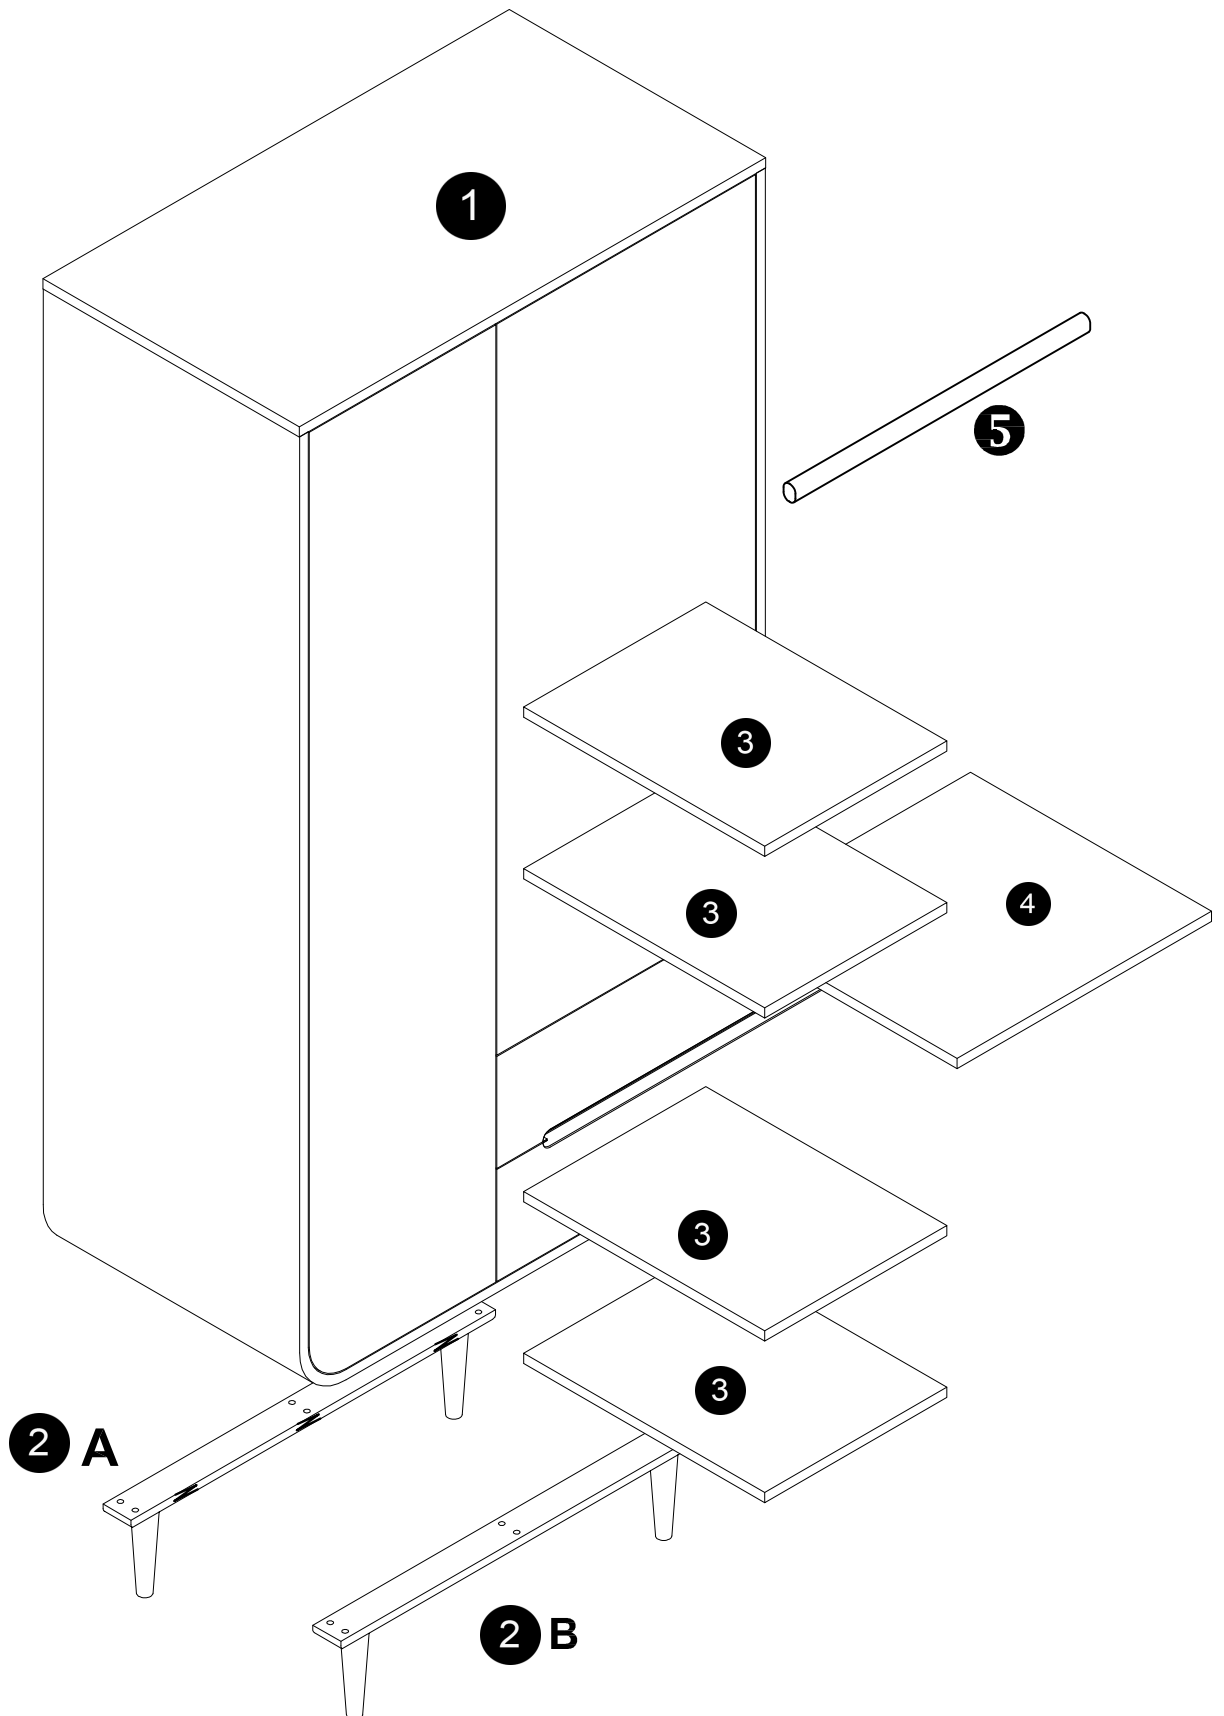

# SUNBERRY

175422

MEUBLES & DÉCORATION

 15 MIN		
--	---	---

V1 - 002211

<p><b>A</b> Ø 6 x 35 mm</p>  <p>X12</p>	<p><b>B</b> M4</p>  <p>X1</p>	<p><b>C</b></p>  <p>X24</p>
--	--	--

1

<p><b>A</b> Ø 6 x 35 mm</p>  <p>X12</p>	<p><b>B</b> M4</p>  <p>X1</p>
--	--

2

V1 - 002211

3

4

5