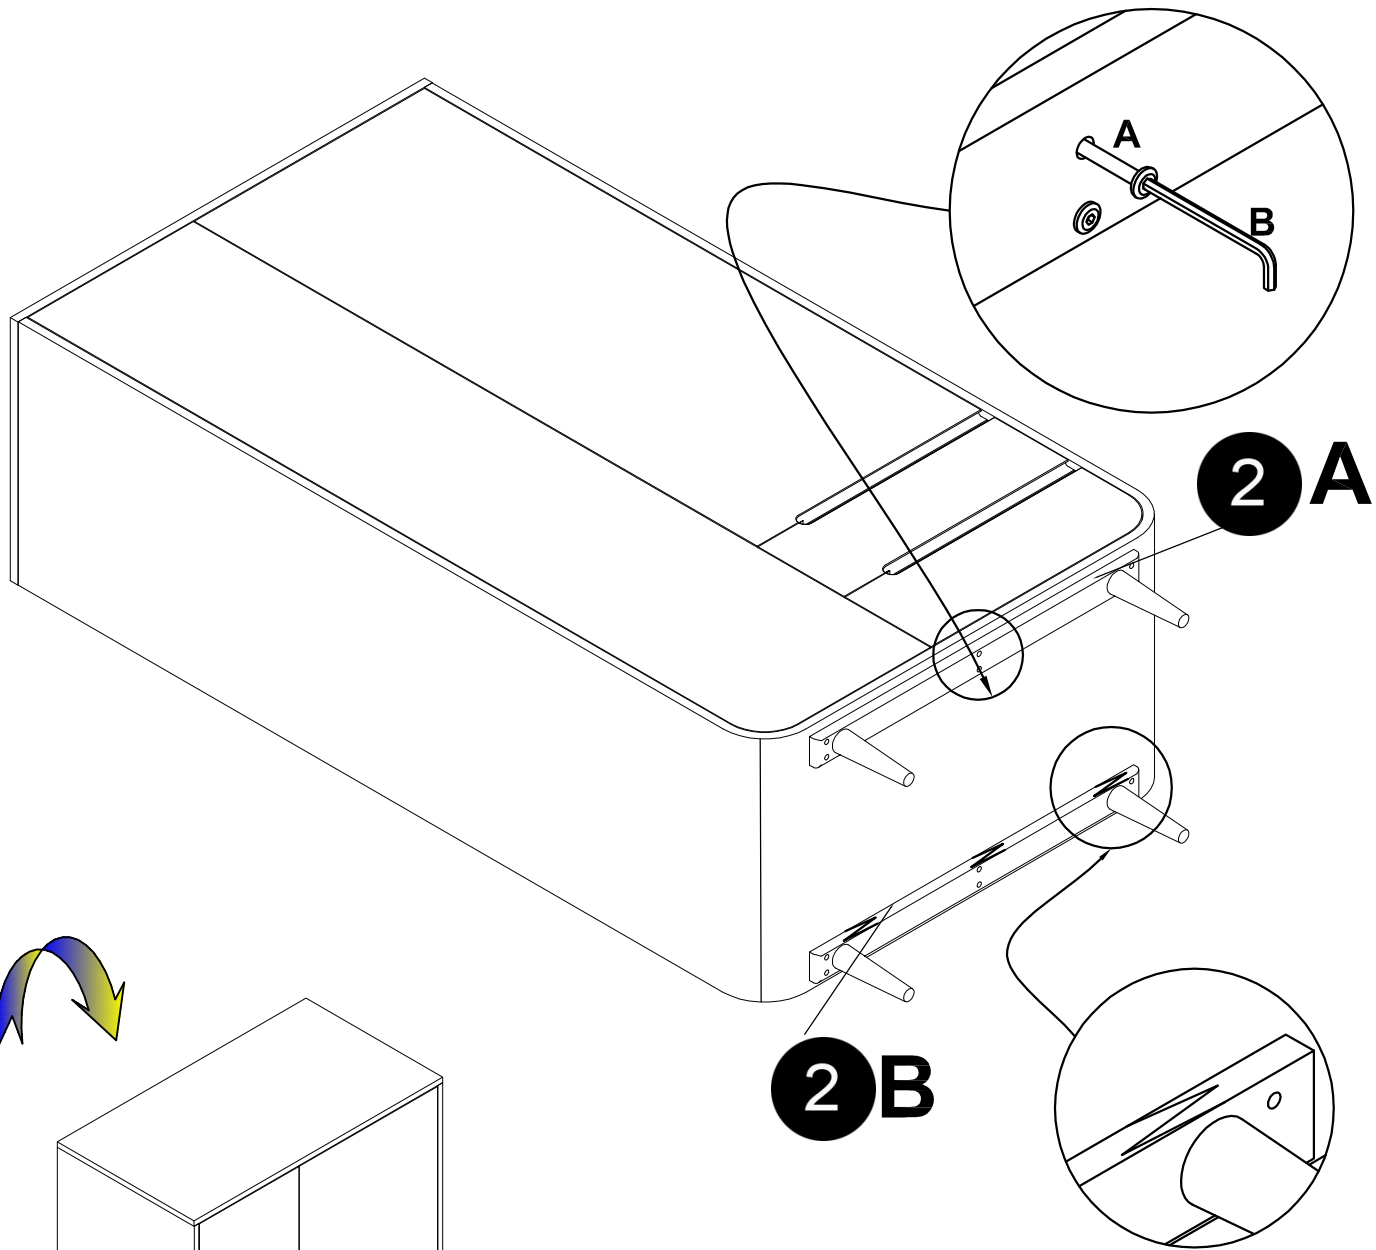

# SUNBERRY

175422

MEUBLES & DÉCORATION

 15 MIN		
--	---	---

V1 - 002211

<p><b>A</b> Ø 6 x 35 mm</p>  <p>X12</p>	<p><b>B</b> M4</p>  <p>X1</p>	<p><b>C</b></p>  <p>X24</p>
--	--	--

1

<p><b>A</b> Ø 6 x 35 mm</p>  <p>X12</p>	<p><b>B</b> M4</p>  <p>X1</p>
--	--