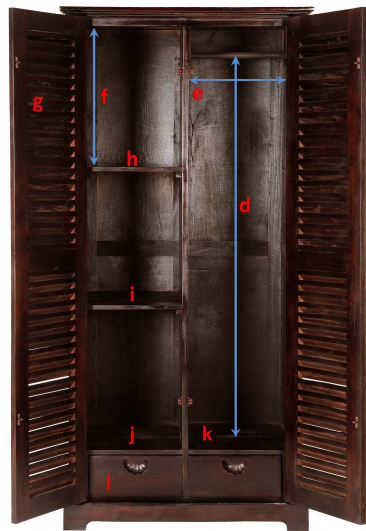

PLANTEUR

501 703 63

64 kg

a = 86,5 cm

b = 57 cm

c = 180 cm

d = 138,5 cm

e = 35,5 cm

f = 48 cm

g = 36 x 166 cm

h = 37 x 50 x 52,5 cm

i = 37 x 50 x 48 cm

j = 37 x 50,5 x 48 cm

k = 38 x 50,5 x 150,5 cm

l = 29 x 39,5 x 13 cm

X 1

a = 92 cm

b = 58 cm

c = 181 cm

= 66 Kg