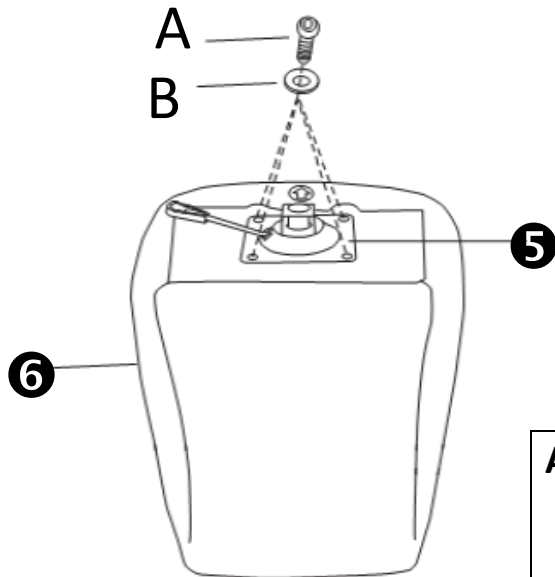

②

A Ø6x16mm X4	B M6 X4	C X1

③