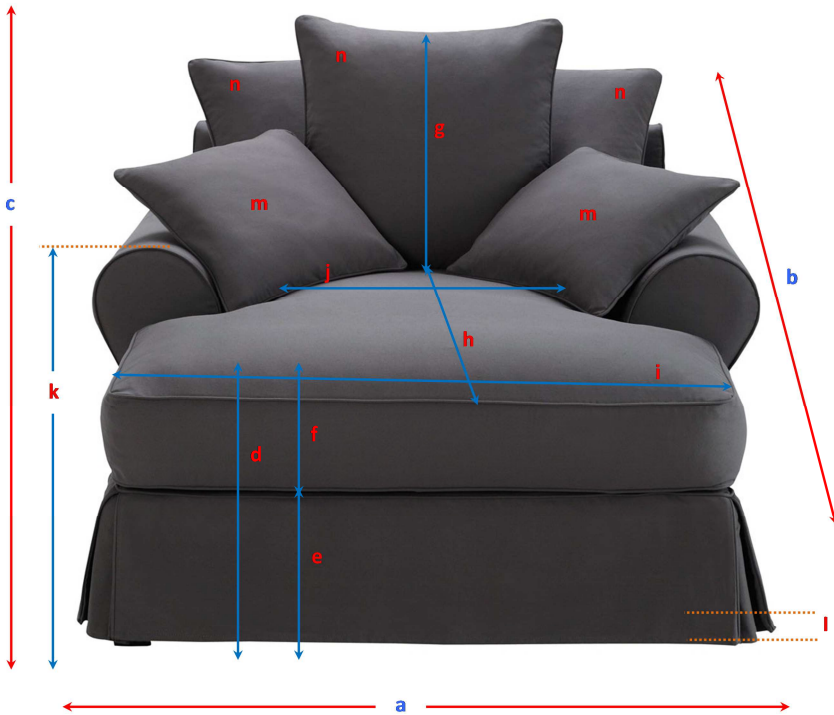

BASTIDE

125275 / 125 276 / 125 277 / 125 278 / 125 279 / 125 280
125 281 / 125 282 / 125 283 / 125 284 / 125 285

a = 127 cm
b = 144 cm
c = 86 cm

d = 53 cm
e = 29 cm
f = 24 cm

g = 51 cm
h = 108 cm
i = 110 cm

j = 70 cm
k = 62 cm
l = 4,5 cm
m = 44 x 44 cm
n = 55 x 55 cm

X 1

a = 129 cm
b = 146 cm
c = 79 cm

= 39 Kg