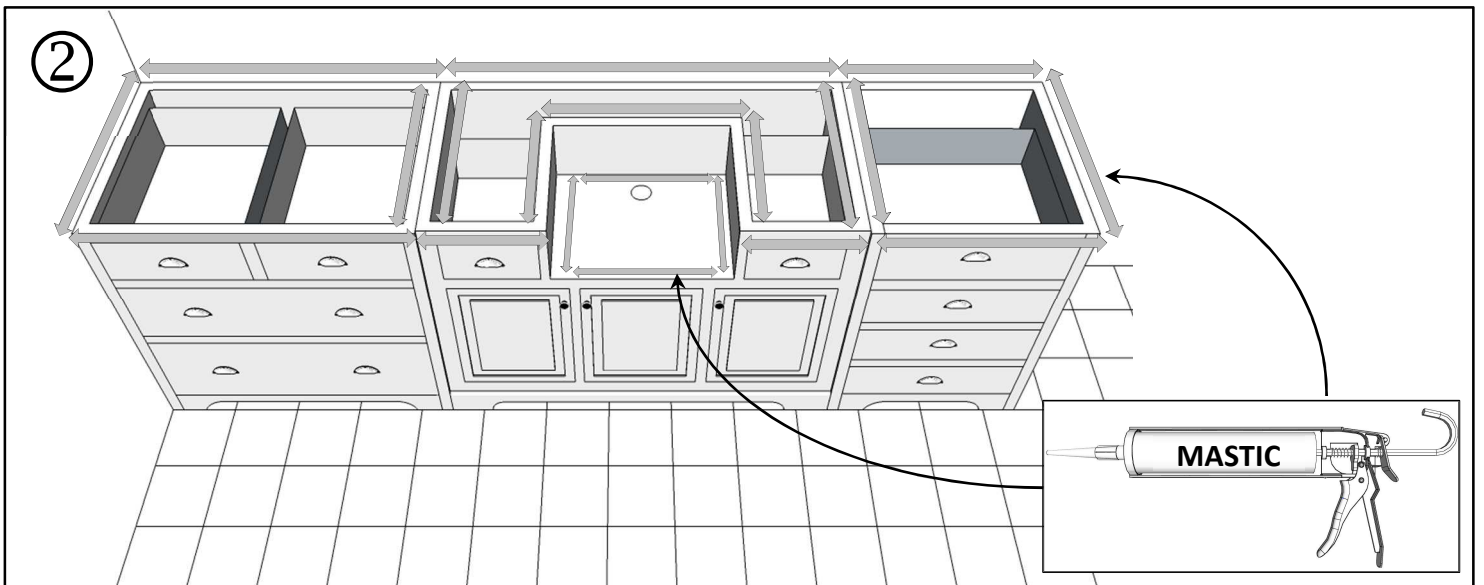

# MONTAGE PIERRES ELEMENTS BAS CUISINE

 30 MIN				
--------------------------------------------------------------------------------------------	-------------------------------------------------------------------------------------	-------------------------------------------------------------------------------------	--------------------------------------------------------------------------------------	---------------------------------------------------------------------------------------