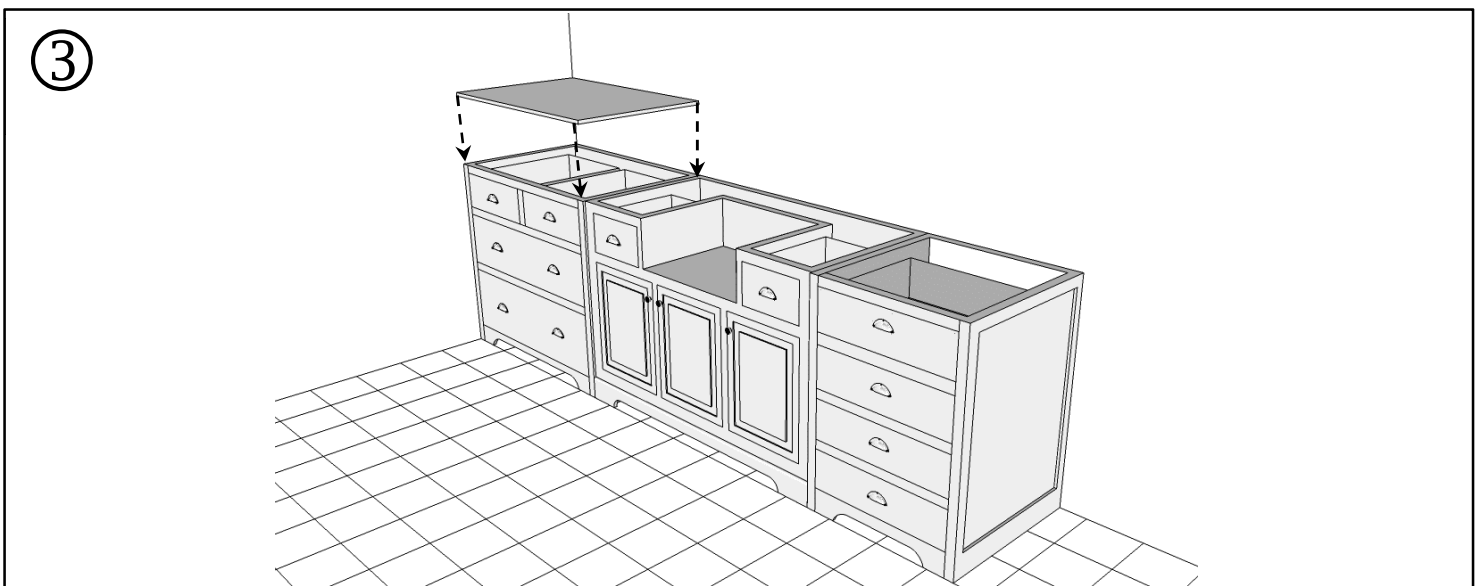

# MONTAGE PIERRES ELEMENTS BAS CUISINE

 30 MIN				
--------------------------------------------------------------------------------------------	-------------------------------------------------------------------------------------	-------------------------------------------------------------------------------------	--------------------------------------------------------------------------------------	---------------------------------------------------------------------------------------