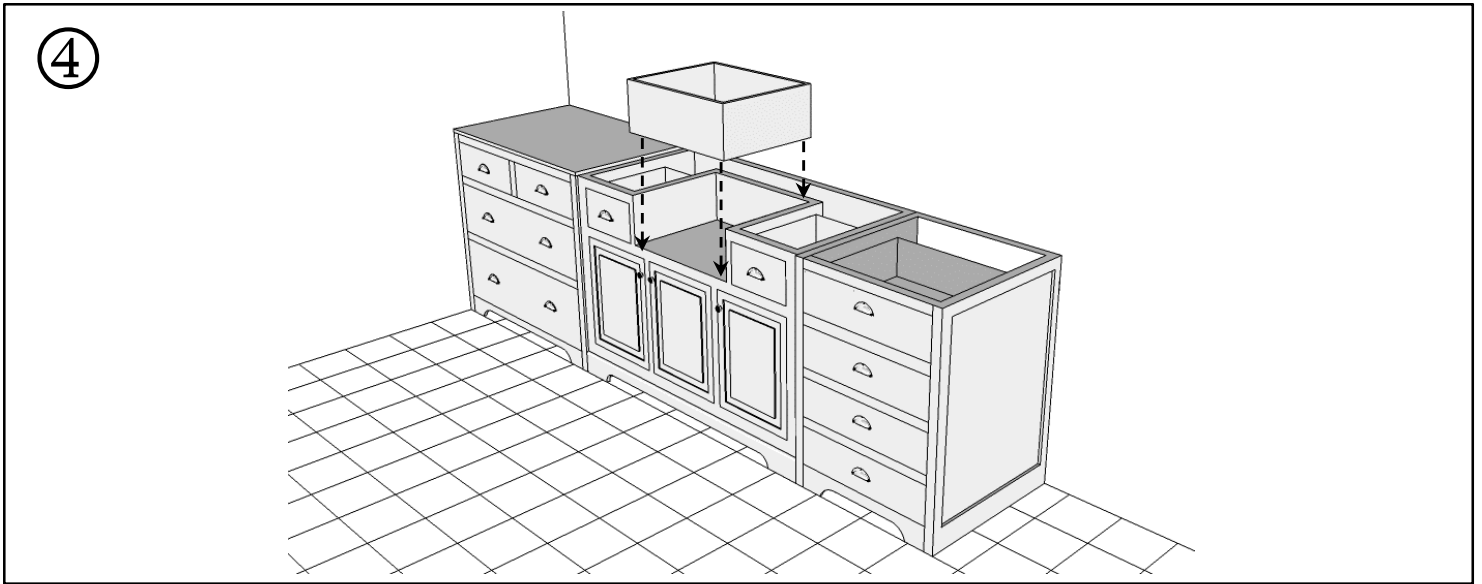

# MONTAGE PIERRES ELEMENTS BAS CUISINE

 30 MIN				
--------------------------------------------------------------------------------------------	-------------------------------------------------------------------------------------	-------------------------------------------------------------------------------------	--------------------------------------------------------------------------------------	---------------------------------------------------------------------------------------