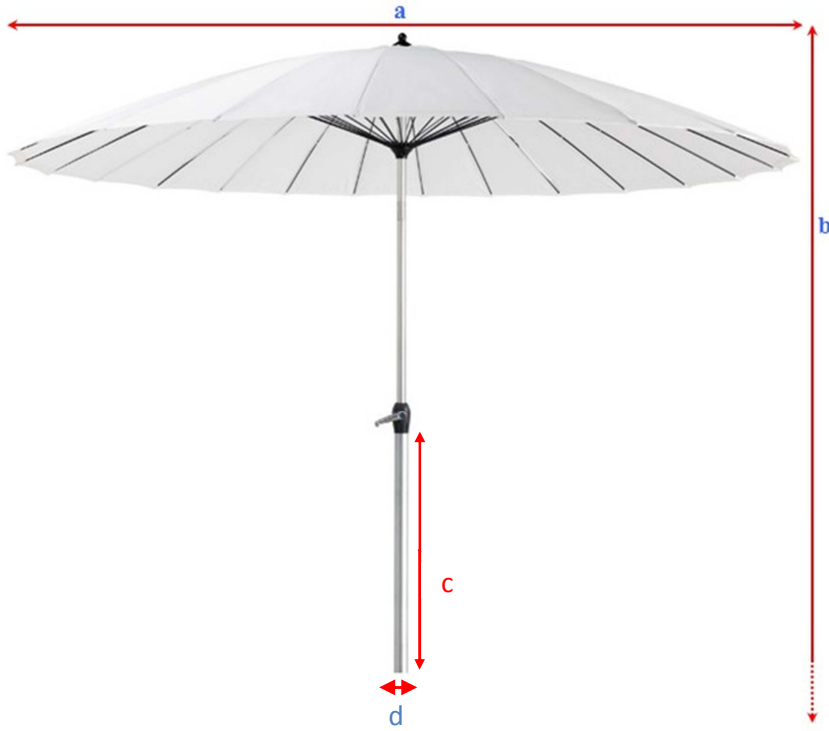

PAPAYE

129710-165066-165064

a = 280 cm
b = 254,5 cm
c = 95,5 cm
d = 3,6 cm

X 1

a = 13,5 cm
b = 13,5 cm
c = 163 cm

= 6 Kg