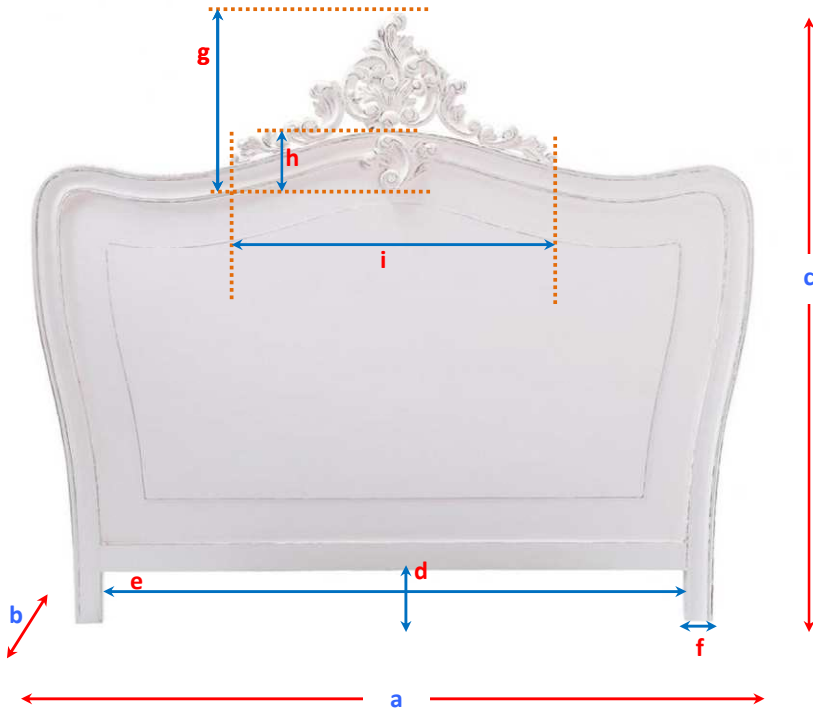

COMTESSE

501 403 22

28 kg

a = 202 cm
b = 4,5 cm
c = 149 cm

d = 13 cm
e = 160 cm
f = 7 cm

g = 41 cm
h = 13,5 cm
i = 80 cm

x 1

a = 205 cm
b = 8 cm
c = 174 cm

= 35 Kg